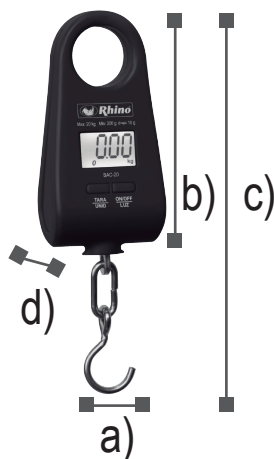

20 kg / 10 g

Capacidad Máxima / División Mínima

Báscula Electrónica Colgante / BAC-20

Electronic Crane Scale

BENEFICIOS

Realiza ventas o verifica compras fácilmente - Con una báscula colgante de gran versatilidad para pesaje en cualquier circunstancia.

Diseño ultraligero - Ideal para transportar a todos lados, pesa menos de 200 gramos y tiene capacidad de hasta 20 kg.

Gran ahorro de energía - Funciona con una batería de 3V CR2032.

Calcula el peso neto - La función Tara te permite restar el peso del contenedor donde coloques su producto.

Cuenta con un año de garantía - Contra cualquier defecto de fabricación.

ESPECIFICACIONES TÉCNICAS

Modelo	BAC-20
Capacidad	20 kg
División mínima	10 g
Material de carcasa	Plástico
Material de ganchos	Acero
Batería	1 batería de 3V tipo CR2032
Clase	Media III

DIMENSIONES Y PESO

- a) Ancho: 4.7 cm
- b) Altura: 10 cm
- c) Altura total: 15.5 cm
- d) Profundidad: 3 cm

1 batería de litio CR2032

Ahorro de energía

Luz de pantalla backlight

Diseño ultraligero para fácil transportación