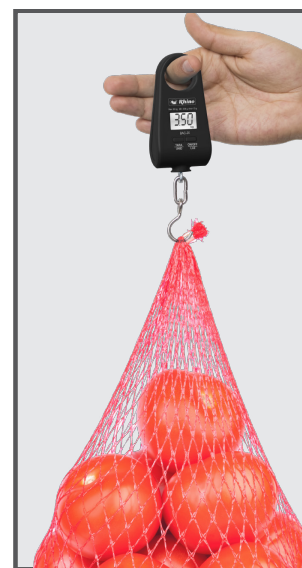

20 kg / 10 g

Capacidad Máxima / División Mínima

Báscula Electrónica Colgante / BAC-20

Electronic Crane Scale

BENEFICIOS

Realiza ventas o verifica compras fácilmente - Con una báscula colgante de gran versatilidad para pesaje en cualquier circunstancia.

DIFERENCIAS CONTRA LA COMPETENCIA

1. Diseño portátil único en su tipo vs Otras básculas colgantes difíciles de transportar.
2. Pantalla de cuarzo líquido con iluminación vs Otras que tienen pantalla de led con poca visibilidad ante la luz del sol.
3. Opera con una batería 3V tipo CR2032, práctica para uso en cualquier lugar vs Otras básculas colgantes que requieren ser conectadas a la corriente eléctrica para recargarse.

DIMENSIONES Y PESO

- a) Ancho: 4.7 cm
- b) Altura: 10 cm
- c) Altura total: 15.5 cm
- d) Profundidad: 3 cm

1 batería de litio CR2032

Ahorro de energía

Luz de pantalla backlight

Diseño ultraligero para fácil transportación