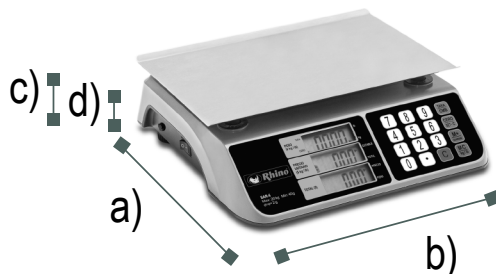

Calcule el peso neto - La función TARA le permitirá restar el peso del recipiente en donde coloca la mercancía, obteniendo así el peso neto del producto.

Cuenta con un año de garantía - Contra cualquier defecto de fabricación.

Mira el video demostrativo

Función de conteo de piezas

Batería recargable 200 horas

VISTA FRONTAL

VISTA POSTERIOR

Pantallas: Peso, Precio y Total

ESPECIFICACIONES TÉCNICAS

Modelo	BAR-6
Capacidad	20 kg
División mínima	2 g
Material del plato	Acero inoxidable
Medidas del plato	28 x 20 cm
Entrada de corriente	100-240 Vca 50/60 Hz
Adaptador de ca /cc	4.2 V 500 mA
Batería recargable	3.7 V 1500 mA
Clase	Media III

DIMENSIONES

BAR-6

- a) Profundidad: 29 cm
 - b) Frente: 28 cm
 - c) Altura con plato: 9 cm
 - d) Altura sin plato: 8 cm
- Peso: 1 kg

Función de conteo de piezas

SERVICIO Y REFACCIONES DISPONIBLES
Contamos con una red de centros de servicio en toda la república: rhino.mx/servicio.html