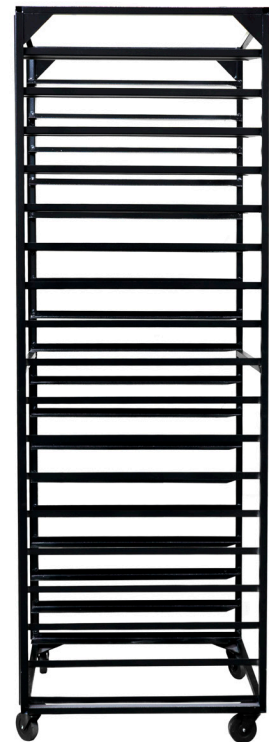

MODELOS PANA FE-18-N, PANA FE-36-N

EQUIPA TU NEGOCIO POR EXCELENCIA

**FORNISSIMO**  
MAQUINARIA

Espigueros para panadería FORNISSIMO, le ofrece resistencia y calidad para mantener en exhibición su producto.

## MODELO PANA FE-18-N

- Para 18 charolas de 45x65cm.
- Fabricado en lámina negra.
- Ruedas movilidad 360°.
- Esquinas reforzadas.

Capacidad  
(Charolas)

Medidas (cm)  
Fr\*Fd\*Alt

Peso  
(Kg)

18

52\*66\*193