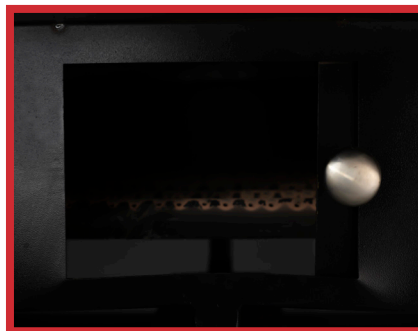

## MODELO FHV-02

LUZ INTERIOR

INTERRUPTOR  
ENCENDIDO/APAGADO

SISTEMA DE  
FLAUTAS

- Para dos charolas de 45x65cm.
- Jaladeras cromadas.
- Espiguero inferior incluido.
- Ventanas de cristal templado.
- Ruedas con movilidad 360°