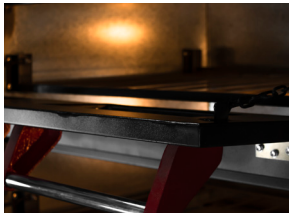

# FORNISSIMO

MAQUINARIA

**EQUIPA TU NEGOCIO POR EXCELENCIA**

Los hornos para panadería a gas FORNISSIMO están fabricados en pintura electrostática para mayor **resistencia a la corrosión**. Obtendrá un resultado satisfactorio por su **sistema de flautas** que mantiene unificado la cocción de su producto.

## MODELO FHV-02

LUZ INTERIOR

INTERRUPTOR  
ENCENDIDO/APAGADO

SISTEMA DE  
FLAUTAS

- Para dos charolas de 45x65cm.
- Jaladeras cromadas.
- Espiguero inferior incluido.
- Ventanas de cristal templado.
- Ruedas con movilidad 360°