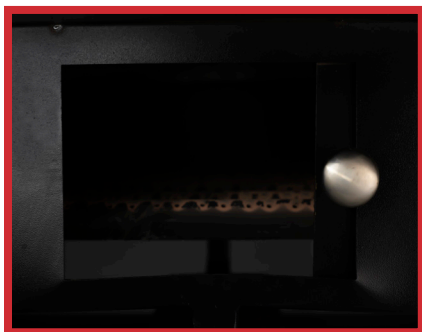

## MODELO FHV-04

LUZ INTERIOR

INTERRUPTOR  
ENCENDIDO/APAGADO

- Para cuatro charolas de 45x65cm.
- Jaladeras cromadas.
- Espiguero inferior incluido.
- Ventanas de cristal templado.
- Ruedas con movilidad 360°