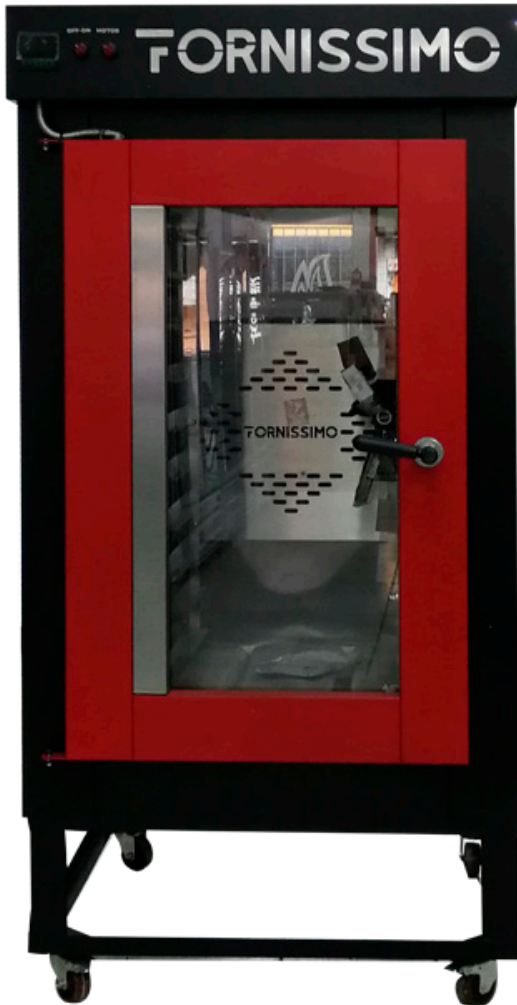

MODELO HORNO HTF-10

FORNISSIMO

MAQUINARIA

EQUIPA TU NEGOCIO POR EXCELENCIA

El horno turbo para panadería FORNISSIMO está fabricado para obtener un horneado rápido, uniforme y de mayor producción, con un sistema de vapor que cubre el producto totalmente parejo **obteniendo un resultado satisfactorio.**

MODELO HTF-10

- Panel de control digital para programación del horno.
- Encendido electrónico.
- Iluminación interior en el marco de la puerta.
- Incluye válvula de gas, manómetro, control digital y quemadores de flauta.

NIPLE
TERMINAL

MANGUERA COFLEX
1/2 A 1/2"

PANEL DIGITAL

Capacidad (Charolas)	Luz	Gas	Medidas (cm) Fr-Fd-Alt
10	127	LP	91x144X188