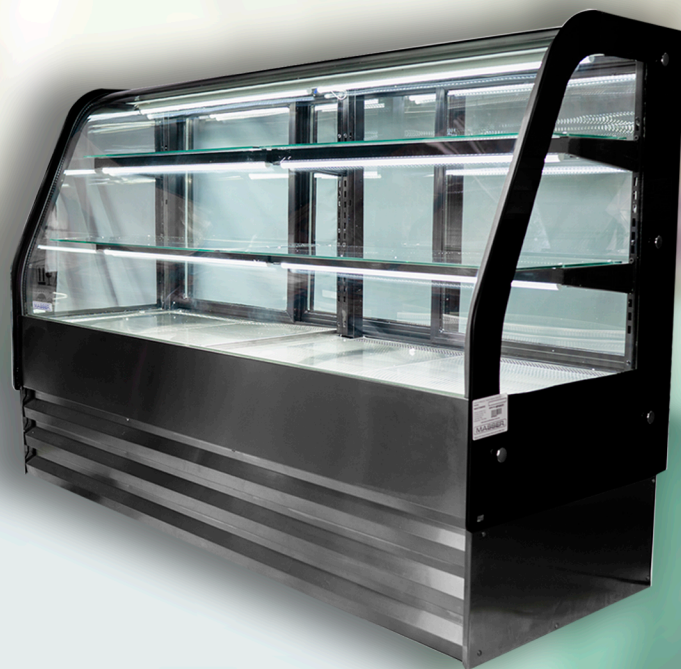

MASSEER^{MR}

Vitrinas Pasteleras, totalmente de cristal

Modelo	Parrillas	Medidas (cm)		
		Frente	Fondo	Altura
FGD-700	4	70	73	131
FGD-1000	4	100	73	131
FGD-1500	4	150	73	131
FGD-2000	4	200	73	131

Características Generales

Puertas de cristal.

Vitrina con Cristal Curvo panorámico.

Parrillas de Cristal con alturas Ajustables.

Control Electrónico Digital para ajuste de temperatura.

Iluminación por Leds para resaltar mejor el producto exhibido.

Entrepaños iluminados de cristal templado ajustables para exhibición fina de productos de calidad, vitrina de gran altura.

Puertas traseras de cristal de gran tamaño para fácil abastecimiento o despacho.

Esta vitrina se puede personalizar en lugar de borde negro de los laterales al color que vaya de acuerdo a la imagen del cliente, pregunte a su ejecutivo de cuenta.

Mod. RHNVCT 1500 FGD