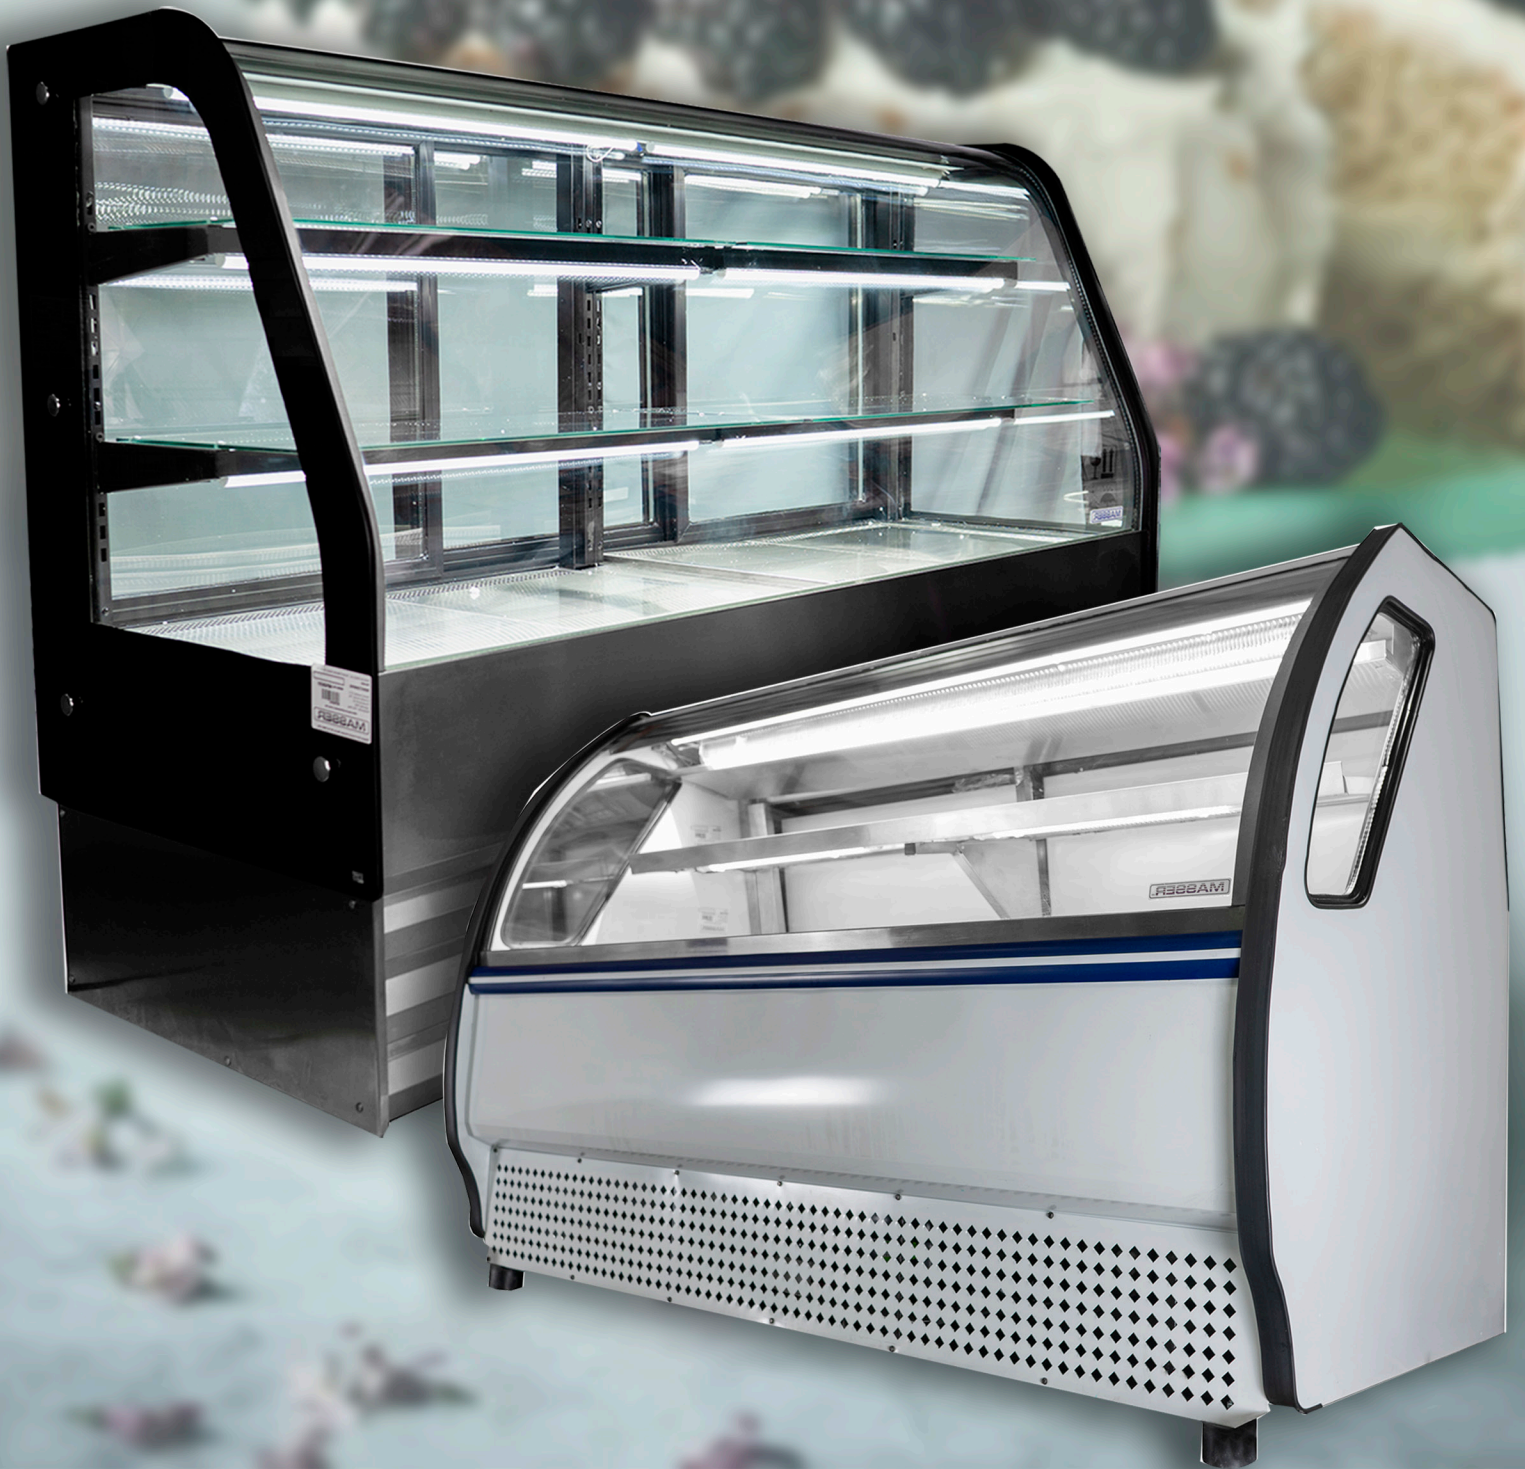

MASSEER^{MR}

Vitrinas Pasteleras, totalmente de cristal

Modelo	Parrillas	Medidas (cm)		
		Frente	Fondo	Altura
FGD-700	4	70	73	131
FGD-1000	4	100	73	131
FGD-1500	4	150	73	131
FGD-2000	4	200	73	131

Características Generales

Puertas de cristal.

Vitrina con Cristal Curvo panorámico.

Parrillas de Cristal con alturas Ajustables.

Control Electrónico Digital para ajuste de temperatura.

Iluminación por Leds para resaltar mejor el producto exhibido.

Entrepaños iluminados de cristal templado ajustables para exhibición fina de productos de calidad, vitrina de gran altura.

Puertas traseras de cristal de gran tamaño para fácil abastecimiento o despacho.

Esta vitrina se puede personalizar en lugar de borde negro de los laterales al color que vaya de acuerdo a la imagen del cliente, pregunte a su ejecutivo de cuenta.

Mod. RHNVCT 1500 FGD