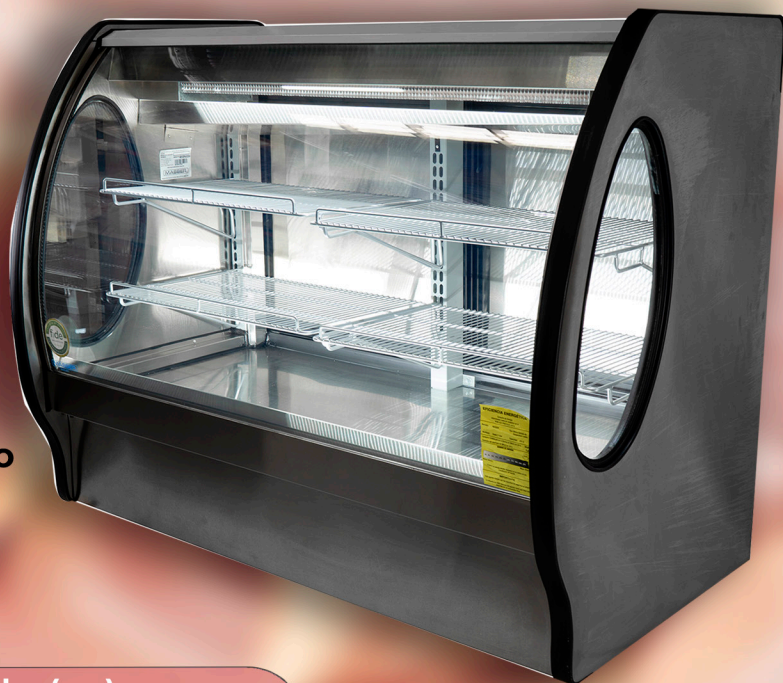

**MASSEER**<sup>MR</sup>

**Vitrina con Cristal Curvo Esbelta.**  
**Deshielo automático.**  
**Cubierta en acero inoxidable.**  
**4 Parrillas ajustables multiposiciones.**  
**Paquete de cristales templados con gas argón para impedir entrada de ULV.**  
**Costado de cristal panorámico para mejor exhibición de producto.**  
**Puertas Solidas Corredizas de gran tamaño para fácil abastecimiento o despacho.**  
**Costado de Cristal panorámico para mejor exhibición de producto.**

Modelo	Parrillas	Medidas (cm)		
		Frente	Fondo	Altura
RHNVCT-1000 EPAIX	4	100	81	127
RHNVCT-1500 EPAIX	4	150	81	127
RHNVCT-2000 EPAIX	4	200	81	127

**Mod. RHNVCT 1500 EPAIX**