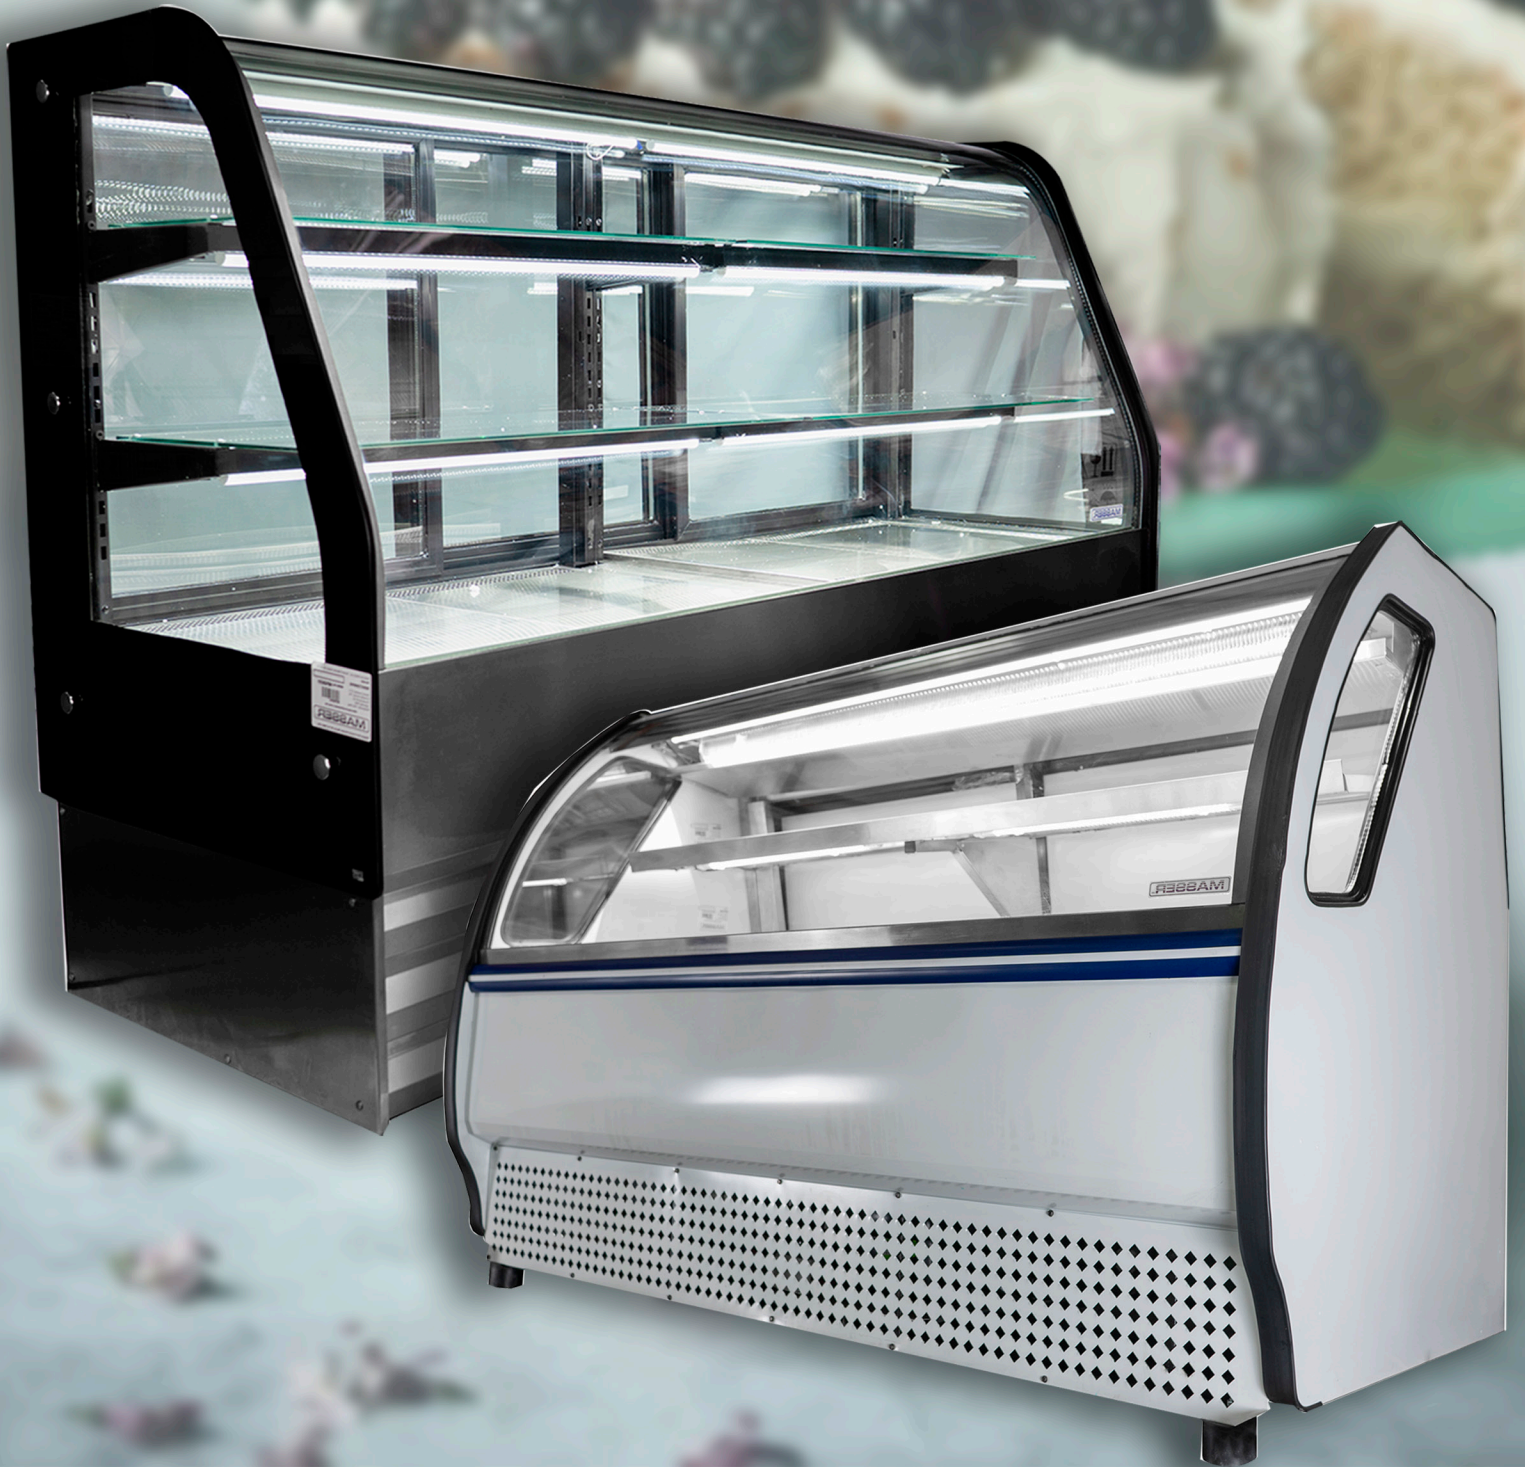

**MASSEER**<sup>MR</sup>

**Vitrina con Cristal Curvo Esbelta.**  
**Deshielo automático.**  
**Cubierta en acero inoxidable.**  
**4 Parrillas ajustables multiposiciones.**  
**Paquete de cristales templados con gas argón para impedir entrada de ULV.**  
**Costado de cristal panorámico para mejor exhibición de producto.**  
**Puertas Solidas Corredizas de gran tamaño para fácil abastecimiento o despacho.**  
**Costado de Cristal panorámico para mejor exhibición de producto.**

Modelo	Parrillas	Medidas (cm)		
		Frente	Fondo	Altura
RHNVCT-1000 EPAIX	4	100	81	127
RHNVCT-1500 EPAIX	4	150	81	127
RHNVCT-2000 EPAIX	4	200	81	127

**Mod. RHNVCT 1500 EPAIX**